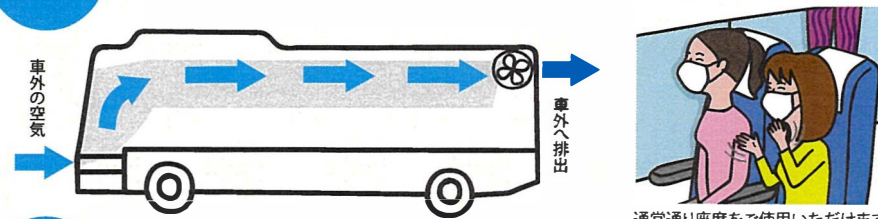

# 感染防止対策を徹底し、 換気性能に優れた貸切バスで 出かけましょう

～新たな生活様式で、安心・安全なバス旅を～

安心

約5分で車内の空気を入れ替えることができます

通常通り座席をご使用いただけます

安全

コロナ対策は万全です

乗務員の体温をチェックしています

乗車時に消毒をお願いします

車内の消毒を徹底しています

～皆さまにご安心してご乗車いただけるようご協力をお願いします～

車内では正しい  
マスクの着用を  
お願いします。

大声での会話は控え  
いただきますようお願い  
します。また、飲酒及び  
カラオケもご遠慮  
ください。

※やむを得ず、弁当等で食事を  
する際には会話をしない  
熟食をお願いします。

車内のゴミは  
エチケット袋に  
入れてお持ち  
帰りください。